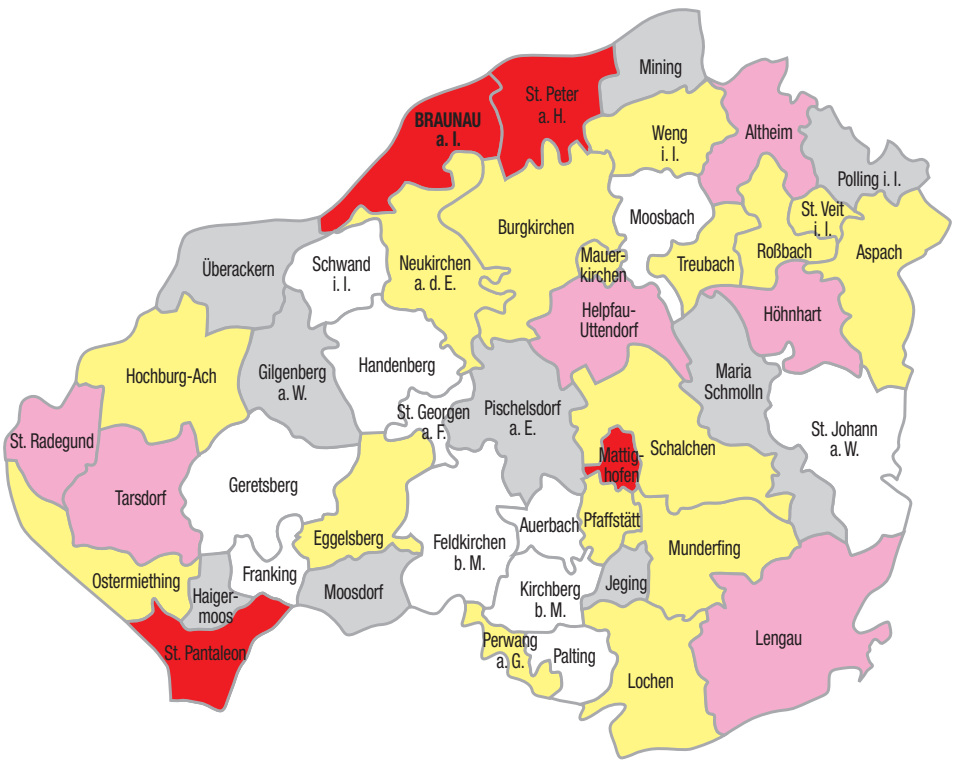

1 Mitbetreuung von 13 Kindern unter 3 Jahren möglich

2 Mitbetreuung von 5 Kindern unter 3 Jahren möglich

3 Kooperation mit anderen Gemeinden

4 Mitbetreuung von 1 Kind unter 3 Jahren möglich

5 Mitbetreuung von 2 Kindern unter 3 Jahren möglich

6 Mitbetreuung von 3 Kindern unter 3 Jahren möglich

7 Mitbetreuung bei Bedarf möglich

8 Mitbetreuung von 7 Kinder unter 3 Jahren möglich

9 Hort gem. mit Altheim

**Beurteilungskriterien:**

- Kindergarten mit mehr als acht Stunden durchgehender Öffnungszeit
- Mittagessen im Kindergarten
- Betreuung für Unter-Dreijährige
- Betreuung für Volksschulkinder
- VIF-Kriterien (siehe Seite 6)