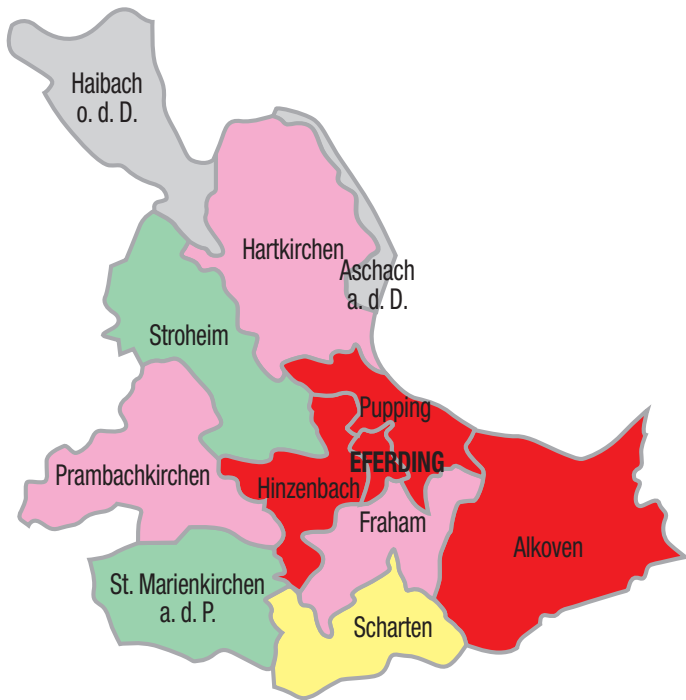

Kinderbetreuungseinrichtungen im Bezirk Eferding

PLZ	Gemeinde	Krabbelstube	Kindergarten Öffnungszeiten Mo – Fr	Nachmittags- betreuung für Volksschüler	Tages- mütter
4072	Alkoven	Ja	Mo - Do 6:45 - 17:00, Fr 6:45 - 15:00, Mittagessen	Ja	Nein
4082	Aschach a.d.D.	Nein	Mo - Do 8:00 - 16:00, Fr 8:00 - 13:00, Mittagessen	Nein	Ja
4070	Eferding	Ja	Mo - Fr 6:15 - 18:15, Mittagessen	Ja	Nein
4070	Fraham	Ja	Mo - Do 6:45 - 16:00, Fr 7:00 - 13:00, Mittagessen, Krabbelstube und Hort in Eferding	Ja	Nein
4083	Haibach o.d.D.	MG ¹	Mo - Fr 6:45 - 14:00, kein Mittagessen	Nein	Nein
4081	Hartkirchen	MG	Mo - Do 6:45 - 16:00, Fr 6:45 - 13:00, Mittagessen	Ja	Ja
4070	Hinzenbach	Ja	Mo - Do 7:00 - 14:00, Fr 7:00 - 13:30, Mittagessen, Zugang zu Kindergärten, Krabbelstube und Hort in Eferding	Ja	Ja
4731	Prambachkirchen	MG ²	Mo - Do 6:45 - 16:00, Fr 6:45 - 13:15, Mittagessen	Ja	Ja
4070	Pupping	Ja	Kindergarten, Krabbelstube und Hort in Eferding	Ja	Ja
4076	St. Marienkirchen a.d.P.	Nein	Mo - Do 6:45 - 16:00, Fr 6:45 - 13:00, Mittagessen, NABE nach Bedarf	Nein	Ja
4612	Scharten	Nein	Mo - Do 7:00 - 16:30, Fr 7:00 - 14:00, Mittagessen	Ja	Nein
4074	Stroheim	MG ³	Mo - Fr 7:00 - 13:00, kein Mittagessen	Ja	Ja

1 Mitbetreuung von 2 Kindern unter 3 Jahren möglich

2 Mitbetreuung von 8 Kindern unter 3 Jahren möglich

3 Mitbetreuung von 3 Kindern unter 3 Jahren möglich

Beurteilungskriterien:

- Kindergarten mit mehr als acht Stunden durchgehender Öffnungszeit
- Mittagessen im Kindergarten
- Betreuung für Unter-Dreijährige
- Betreuung für Volksschulkinder
- VIF-Kriterien (siehe Seite 6)

Kategorien:

- Kat. 1A = VIF-Kriterien erfüllt
- Kat. A = alle vier Kriterien erfüllt
- Kat. B = drei Kriterien erfüllt
- Kat. C = zwei Kriterien erfüllt
- Kat. D = ein Kriterium erfüllt
- Kat. E = kein einziges Kriterium erfüllt