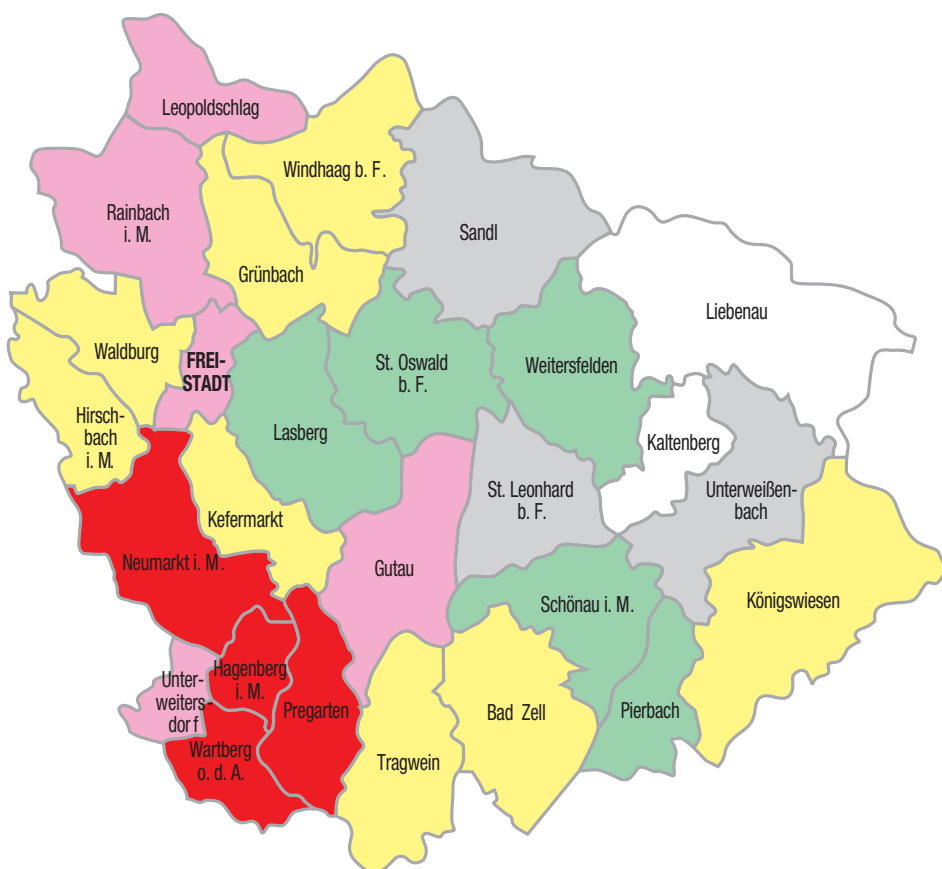

1 Mitbetreuung von 2 Kindern unter 3 Jahren möglich

2 Mitbetreuung von 5 Kindern unter 3 Jahren möglich

3 Mitbetreuung von 1 Kind unter 3 Jahren möglich

4 Mitbetreuung von Kindern unter 3 Jahren bei Bedarf möglich

5 Mitbetreuung von 4 Kindern unter 3 Jahren möglich

6 Mitbetreuung von 3 Kindern unter 3 Jahren möglich

7 Koop. mit St. Leonhard

Beurteilungskriterien:

- Kindergarten mit mehr als acht Stunden durchgehender Öffnungszeit
- Mittagessen im Kindergarten
- Betreuung für Unter-Dreijährige
- Betreuung für Volksschulkinder
- ViF-Kriterien (siehe Seite 6)