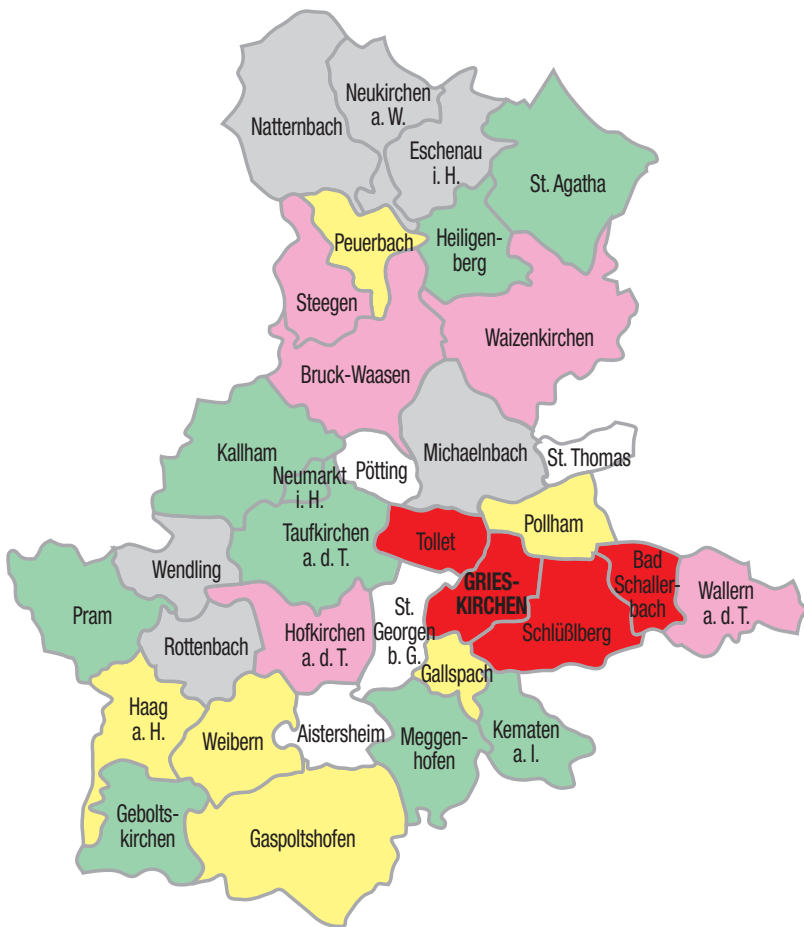

- 1 Mitbetreuung von 6 Kindern unter 3 Jahren möglich
- 2 Mitbetreuung von 5 Kindern unter 3 Jahren möglich
- 3 Mitbetreuung von 4 Kindern unter 3 Jahren möglich
- 4 MG und NABE in Nachbargemeinden
- 5 Mitbetreuung von 3 Kindern unter 3 Jahren möglich
- 6 Mitbetreuung von 1 Kind unter 3 Jahren möglich
- 7 Mitbetreuung von 3-4 Kindern unter 3 Jahren möglich
- 8 Mitbetreuung von 7 Kindern unter 3 Jahren möglich
- 9 Mitbetreuung von 2 Kindern unter 3 Jahren möglich
- 10 Mitbetreuung von 8 Kindern unter 3 Jahren möglich
- 11 Mitbetreuung im KG und LB f. Volksschüler in Grieskirchen
- 12 MG gem. mit anderen Gemeinden