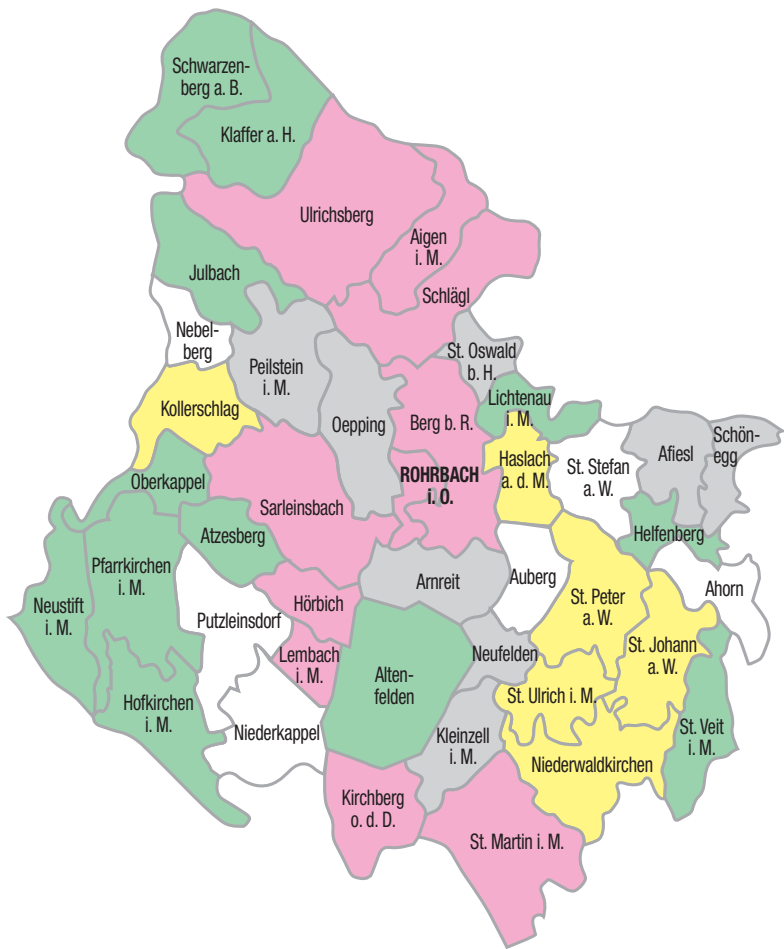

1 Mitbetreuung von 2 Kindern unter 3 Jahren möglich

2 Mitbetreuung von 1 Kind unter 3 Jahren möglich

3 Mitbetreuung von 6 Kindern unter 3 Jahren möglich

4 Mitbetreuung von 3 Kindern unter 3 Jahren möglich

5 Mitbetreuung von 5 Kindern unter 3 Jahren möglich

6 Mitbetreuung von 7 Kindern unter 3 Jahren möglich

Beurteilungskriterien:

- Kindergarten mit mehr als acht Stunden durchgehender Öffnungszeit
- Mittagessen im Kindergarten
- Betreuung für Unter-Dreijährige
- Betreuung für Volksschulkinder
- ViF-Kriterien (siehe Seite 6)