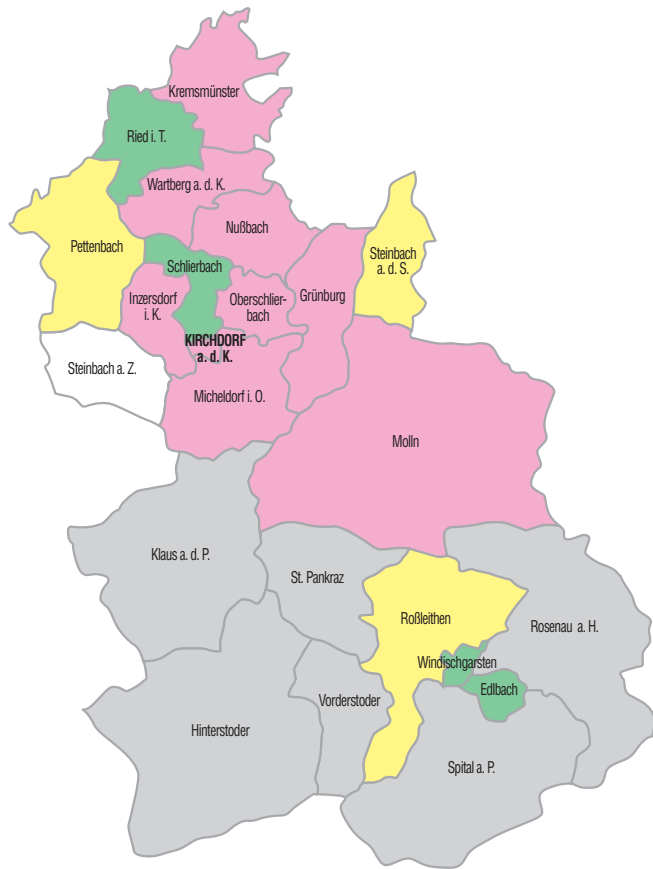

1 Mitbetreuung von 1 Kind möglich

2 Mitbetreuung von 2 Kindern möglich

3 Mitbetreuung von 3 Kindern möglich

4 Krabbelstube gem. mit anderen Gemeinden

**Beurteilungskriterien:**

- Kindergarten mit mehr als acht Stunden durchgehender Öffnungszeit
- Mittagessen im Kindergarten
- Betreuung für Unter-3-Jährige
- Betreuung für Volksschulkinder