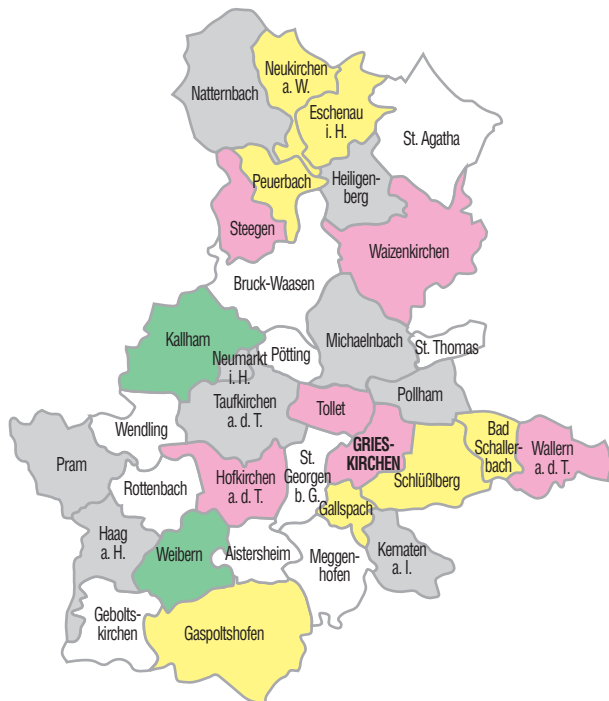

1 Mitbetreuung von 1 Kind möglich

2 Mitbetreuung von 2 Kindern möglich

3 Mitbetreuung von 3 Kindern möglich

4 Mitbetreuung von 5 Kindern möglich

Beurteilungskriterien:

- Kindergarten mit mehr als acht Stunden durchgehender Öffnungszeit
- Mittagessen im Kindergarten
- Betreuung für Unter-3-Jährige
- Betreuung für Volksschulkinder